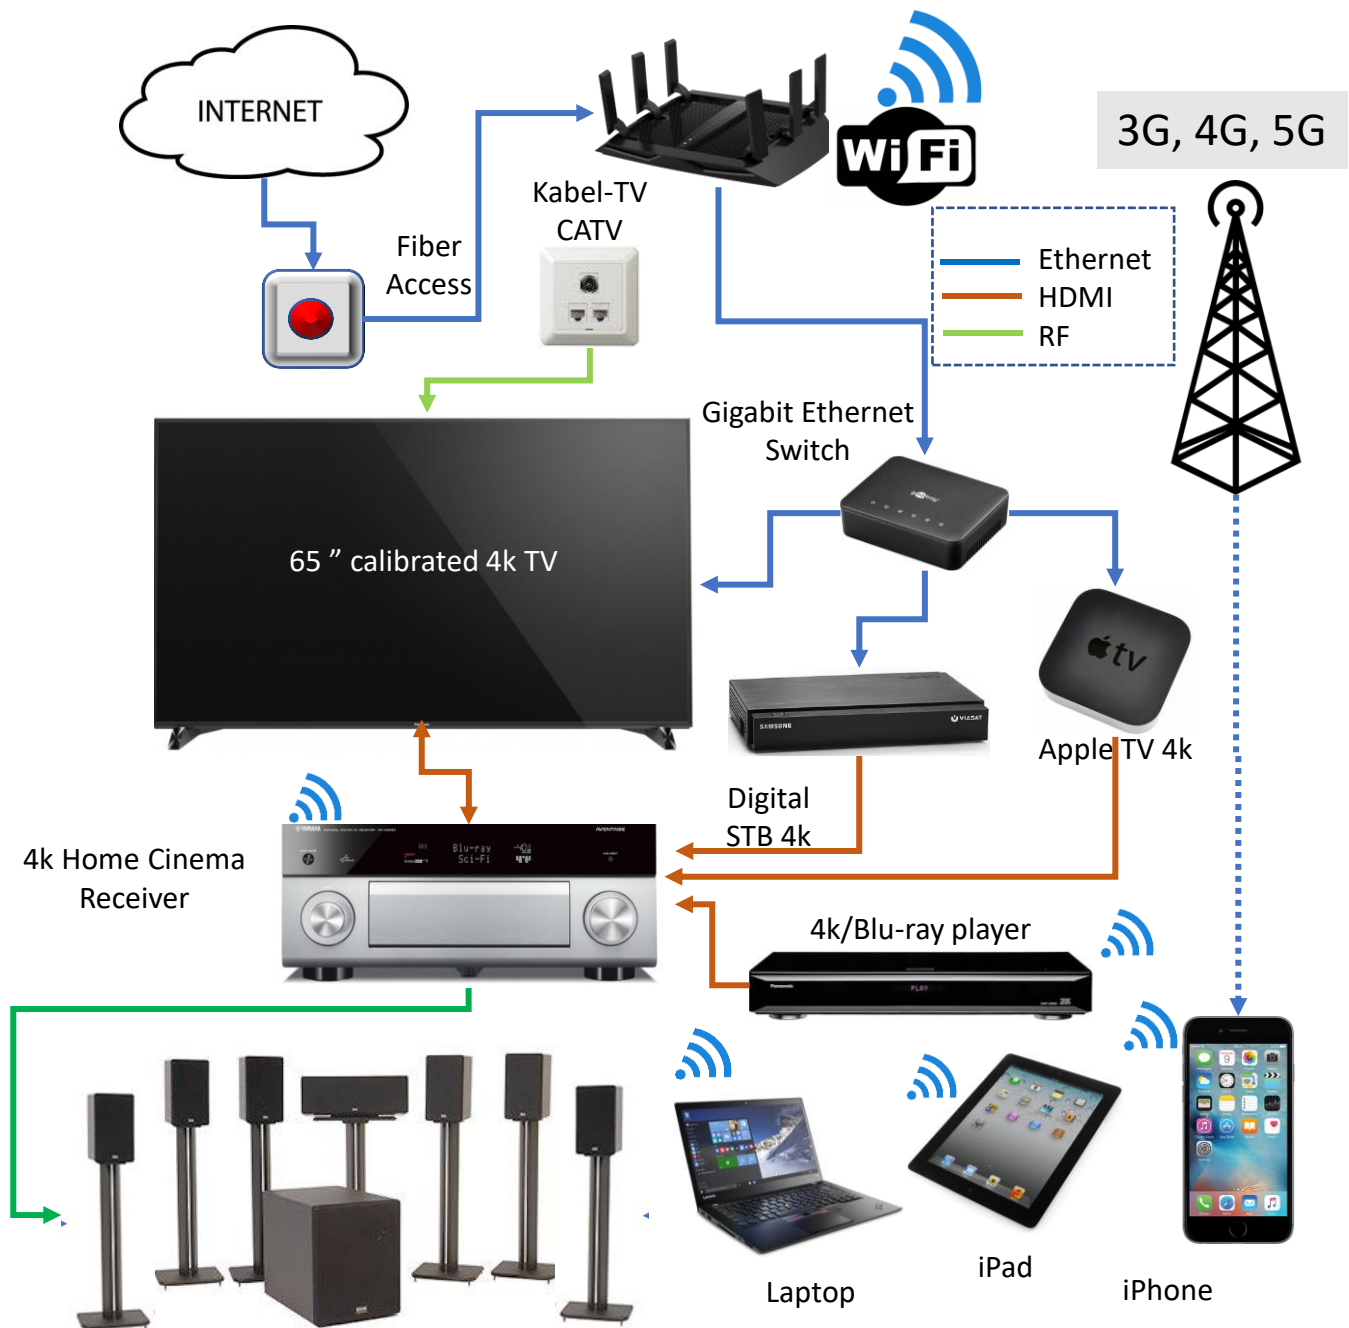

Testutrustning för mediatjänster

Teknisk Beskrivning V 1.7

Anslutna enheter och signalflöde

De enheter som är generellt anslutna ses ovan. Bild- och ljudkällor är kalibrerade; UHD TV:n är ISF-kalibrerad, ljudet är inmätt i rummet för korrekt frekvensgång. Samtliga signalnivåer mäts in för att säkerställa kvalitet och testresultat.

Yttre enheter kan enkelt anslutas. UHD TV, digitalmottagare (STB) och Apple TV 4k är anslutna till Internet-via CAT 7-kabel till router för bästa signalkvalitet. Samtliga de bild- och ljudformat som finns kommersiellt tillgängliga på marknaden kan testas och utvärderas.